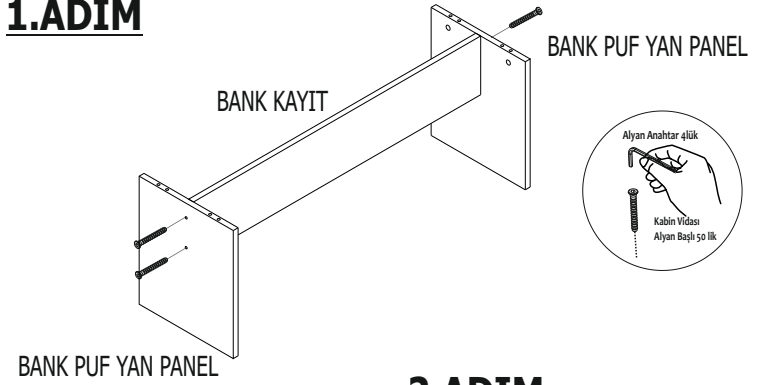

PARÇA RESİMLERİ

BANK ÜST PANEL
2 ADET

BANK PUF YAN PANEL
4 ADET

BANK KAYIT
2 ADET

AKSESUARLARIN MONTAJI & ÖN HAZIRLIK

BANK PUF YAN PANEL

BANK ÜST PANEL

1.ADIM

BANK PUF YAN PANEL

BANK PUF YAN PANEL

2.ADIM

BANK ÜST PANEL

3.ADIM

ÇİVİLİ
PAPUÇ

Kabin Vidası Tapa & Minifix Tapa

PLASTİK KÖŞEBENT
27*27*27 BEYAZ