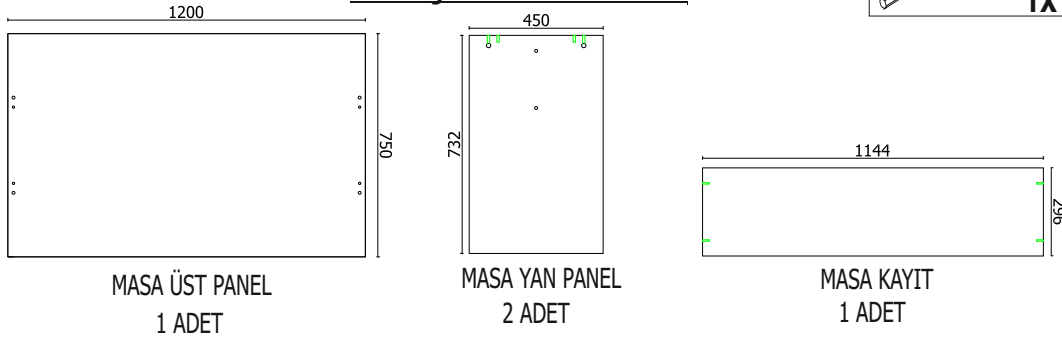

PARÇA RESİMLERİ